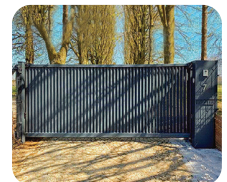

Portail
Béziers

*autres options sur demande

Clôture Atlantis | Poteau Select

FICHE TECHNIQUE :

Panneau

- Panneau composé de lames en aluminium de 180x15x2,1 cm à tenon et mortaises à emboîter
- Thermolaquage épaisseur 80 µ

Poteau

- Poteau en aluminium extrudé section 80/80, muni de 3 entrées
- Thermolaquage épaisseur 80µ

Fixations

- Dans la feuillure du poteau