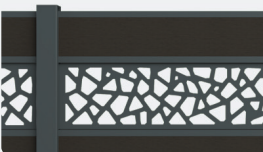

Clôture Atlantis | Poteau Select

OPTIONS*

Dalle de soubassement

Kit Déco Manhattan

Kit Déco Lounge

COULEURS :

7016
ANTRACITE

7039
QUARTZ

HAUTEURS (cm) : 185

PRIX : € €€ €€€

FICHE TECHNIQUE :

◀ Scannez-moi

SOUVENT ASSOCIÉ AVEC :

Portail
Alzebra 80

Portillon
Mulhouse

Portail
Nîmes

Portail
Béziers

*autres options sur demande

Clôture Atlantis | Poteau Select

FICHE TECHNIQUE :

Panneau

- Panneau composé de lames en aluminium de 180x15x2,1 cm à tenon et mortaises à emboîter
- Thermolaquage épaisseur 80 µ

Poteau

- Poteau en aluminium extrudé section 80/80, muni de 3 entrées
- Thermolaquage épaisseur 80µ

Fixations

- Dans la feuillure du poteau