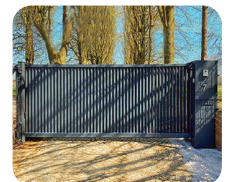

Clôture Columbia | Poteau Smart

OPTIONS*

Dalle de soubassement

ESSENCE DE BOIS :

PIN

HAUTEURS (cm) : **180**

PRIX : € €€ €€€

FICHE TECHNIQUE :

◀ Scannez-moi

SOUVENT ASSOCIÉ AVEC :

Portail
Perpignan

Portillon
Alzebra Blind 200

Portail
Lyon

Portail
Béziers

*autres options sur demande

Clôture Columbia | Poteau Smart

FICHE TECHNIQUE :

Panneau

- Panneau en pin fermé solide de 180x180cm
- 17 planches horizontales de 15mmx120mm
- 4 traverses verticales de 18x58mm
- Planches et traverses vissées avec vis inox
- Traité autoclave Classe 3