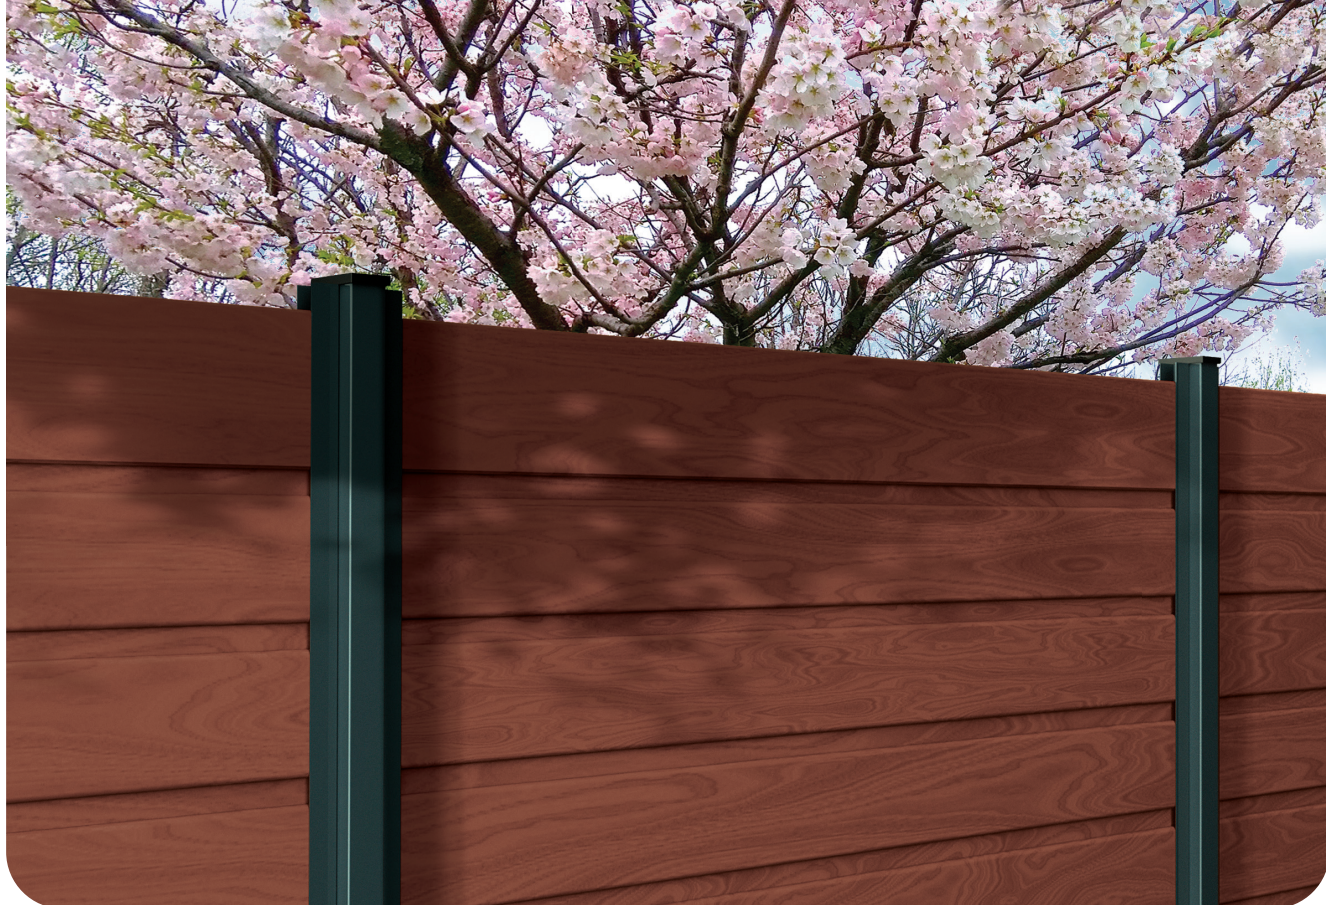

Clôture Lima | Poteau 60/60 + profil U

OPTIONS*

Dalle de soubassement

Capuchon lumineux

ESSENCE DE BOIS :

HAUTEURS (cm) : 100 | 125 | 150 | 175 | 200

PRIX : € €€ €€€

FICHE TECHNIQUE :

◀ Scannez-moi

SOUVENT ASSOCIÉ AVEC :

Portail Perpignan

Portail Alzebra 80

Portail Nîmes

Portail Poitiers

*autres options sur demande

Clôture Lima | Poteau 60/60 en Padouk lisse + profil U

FICHE TECHNIQUE :

Panneau

- Panneau constitué de planchettes rabotées à tenon et mortaise de 22x156 mm (largeur effective : 137 mm)
- Planchette supérieure sans tenon afin d'assurer une jolie finition
- Essence : Padouck lisse (Classe de durabilité 1)

Poteau

- Poteau en acier profilé carré 60/60/1,5mm, galvanisé et thermolaqué intérieur/extérieur 275gr/m² et thermolaquage de +/- 80μ
- Capuchon en PVC

Fixations

- Profil U fixé au poteau + pattes de maintien permettant de maintenir le panneau