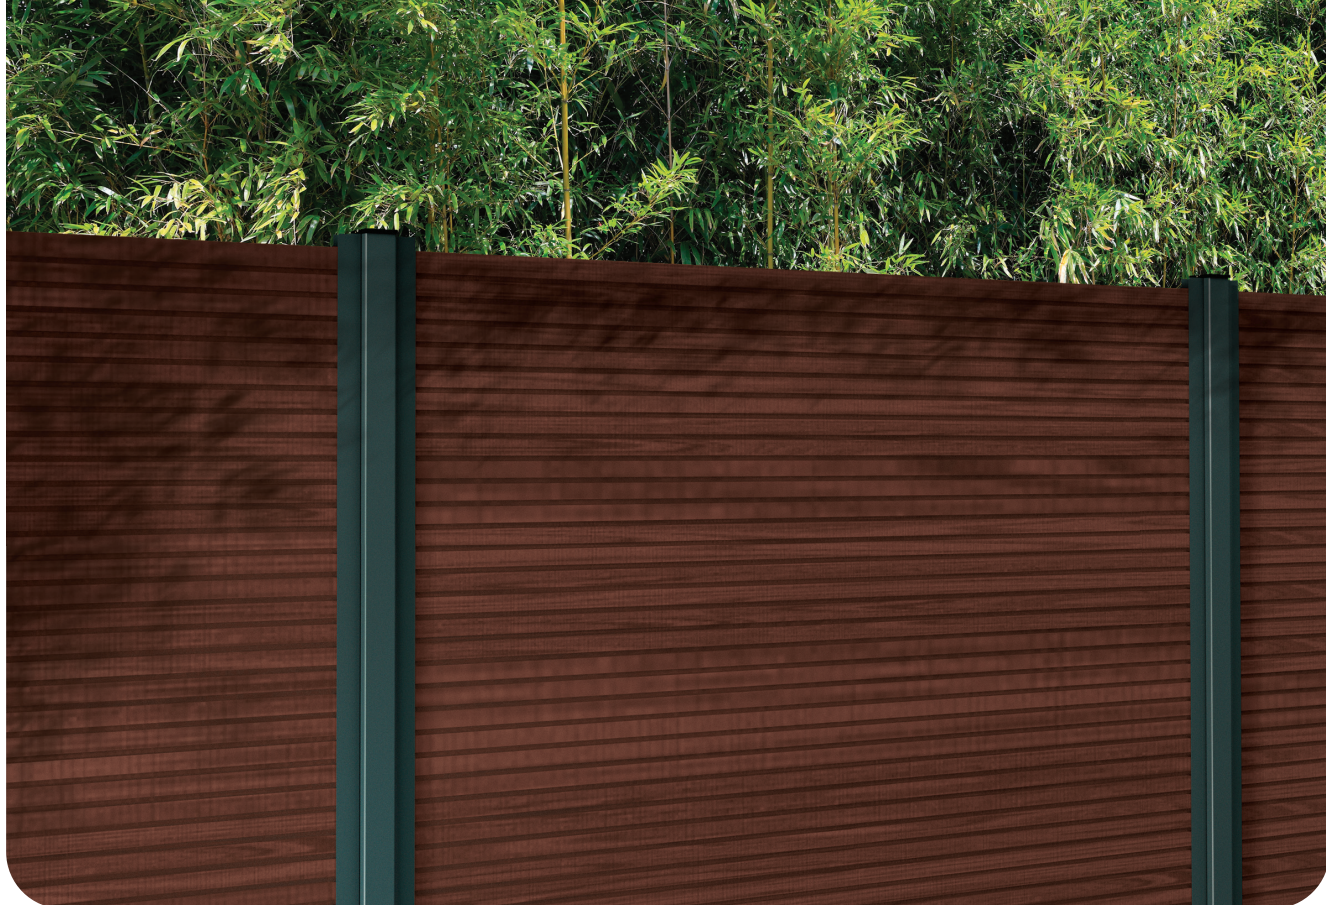

## Clôture Lima | Poteau 60/60 en Padouk rainuré + profil U

### OPTIONS\*

Dalle de soubassement

Capuchon lumineux

ESSENCE DE BOIS :

HAUTEURS (cm) : 100 | 125 | 150 | 175 | 200

PRIX : €    €€    €€€

FICHE TECHNIQUE :

◀ Scannez-moi

## Clôture Lima en Padouk rainuré | Poteau 60/60 + profil U