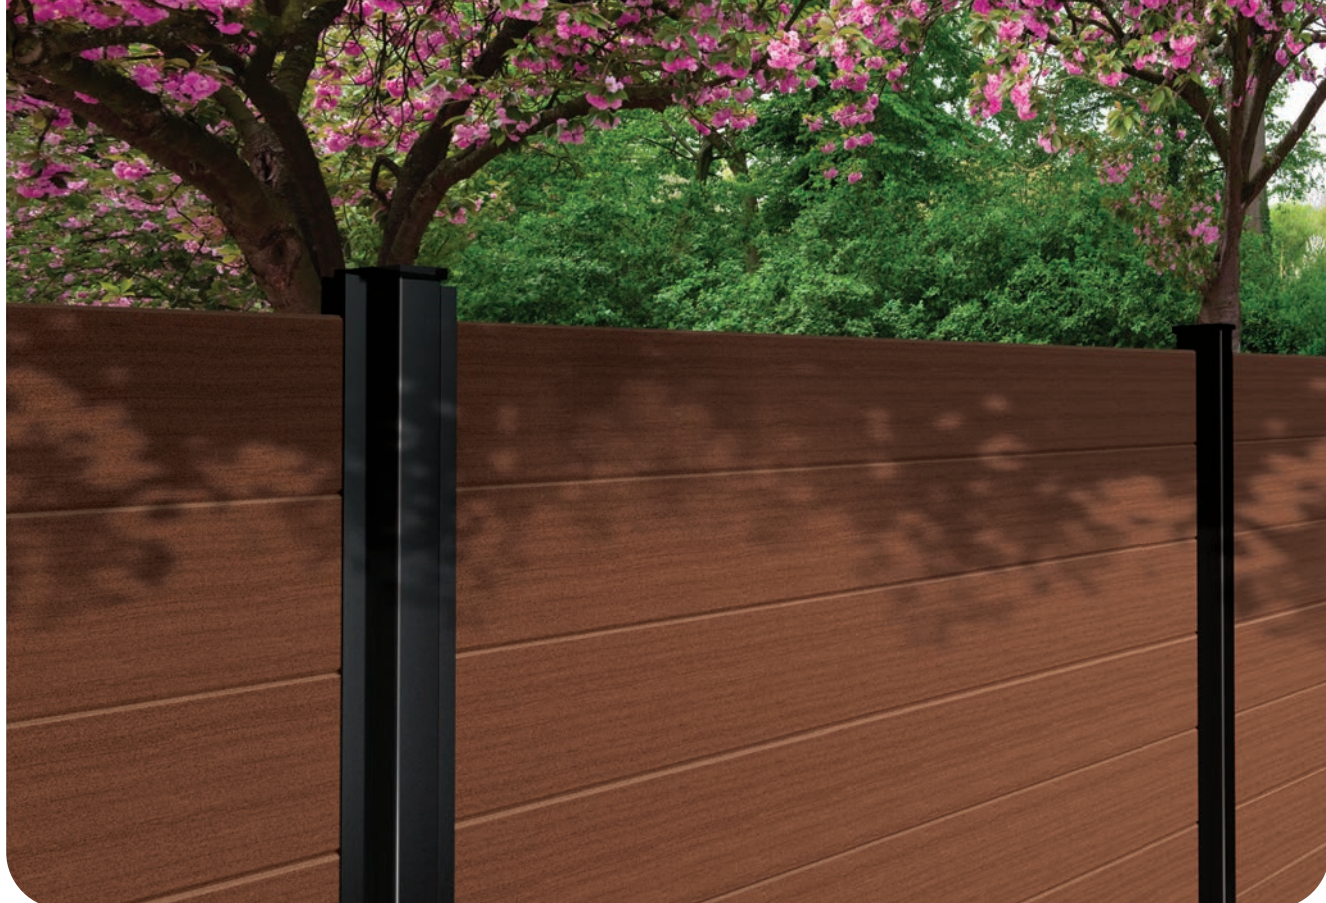

- 10 jaar garantie
- TOP kwaliteit
- Ondoorzichtig
- Identieke zijden
- In voorraad
- Eenvoudige installatie

Lima in Thermo Ayou | Paal 60/60 + U profiel

OPTIES*

Betonplaat

Lichtgevende kap

HOUTSOORT:

HOOGTES (cm):

Nimes poort

Poitiers poort

*andere opties op aanvraag

Lima in Thermo Ayou | Paal 60/60 + U profiel

TECHNISCHE FICHE:

Panneel

- Paneel van geschaafde planken 22x145 mm met tand- en groef verbinding (effectieve breedte: 126 mm)
- Bovenste plank zonder tanden voor een mooie afwerking
- Houtsoort: Ayou (zeer duurzaam door hoge temperatuur behandeling bij)

Paal

- Stalen paal met vierkant profiel 60/60/1,5mm, binnen- en buitenkant zijn verzinkt 275gr/m² en gepoedercoat +/- 80μ
- PVC kap

Bevestiging

- U-profiel gefixeerd aan de paal + de beugels die het paneel en de betonplaat vasthouden