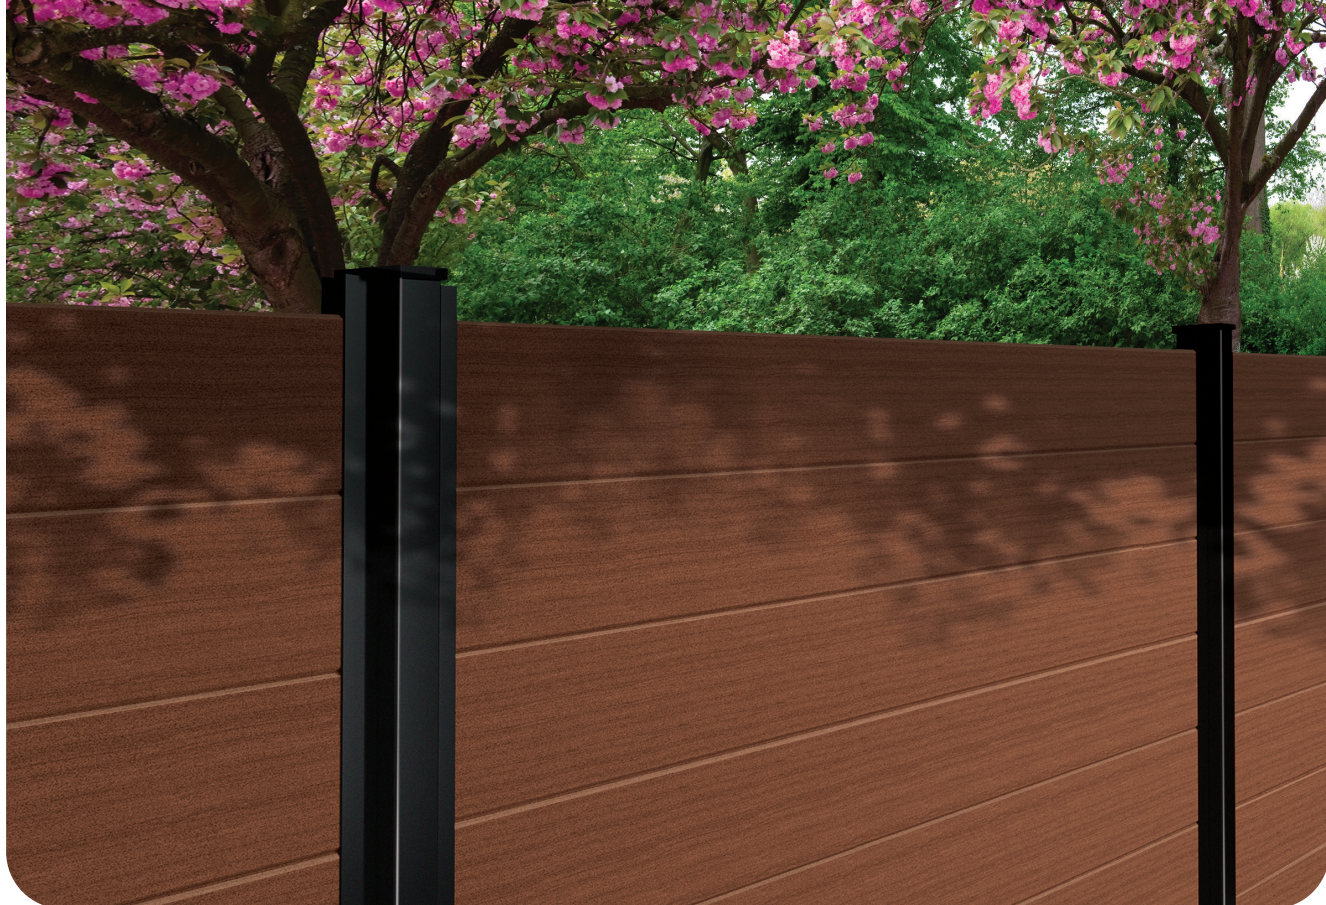

- 10 ans garantie
- QUALITÉ PRO
- occultant
- faces identiques
- en stock
- installation facile

Clôture Lima | Poteau 60/60 + profil U

OPTIONS*

Dalle de soubassement

Capuchon lumineux

ESSENCE DE BOIS :

HAUTEURS (cm) : 100 | 125 | 150 | 175 | 200

*autres options sur demande

Clôture Lima en Thermo Ayou | Poteau 60/60 + profil U

FICHE TECHNIQUE :

Panneau

- Panneau constitué de planchettes rabotées à tenon et mortaise de 22x145mm (largeur effective : 126mm)
- Planchette supérieure sans tenon afin d'assurer une jolie finition
- Essence : Ayou (très durable dû au traitement haute température)

Poteau

- Poteau en acier profilé carré 60/60/1,5mm, galvanisé et thermolaqué intérieur/extérieur 275gr/m² et thermolaquage de +/- 80μ
- Capuchon en PVC

Fixations

- Profil U fixé au poteau + pattes de maintien permettant de maintenir le panneau