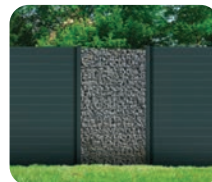

- 10 jaar garantie
- TOP kwaliteit
- geluiddempend
- andoorzichtig
- identieke zijden
- In voorraad
- eenvoudige installatie
- modulariteit
- NEW nieuw

Linea | Paal 60/60 + U profiel

OPTIES*

KLEUREN:

7016 ANTRACIET

HOOGTES (cm):

183

PRIJS:

TECHNISCHE FICHE:

◀ Scan hier

GERELATEERDE PRODUCTEN:

Steenkorf

*andere opties op aanvraag