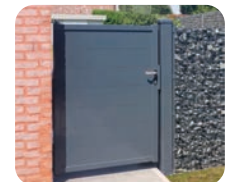

Alzebra Blind 200 draaiport

*andere opties op aanvraag