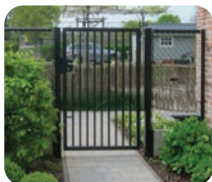

Spijlen
tuinpoort

Alzebra 80
poort

Nîmes
poort

Lyon
poort

Hazelaar | Paal 9/9 in grenenhout

TECHNISCHE FICHE:

Panneel

- Plaat van 150x180x7 cm
- 100% natuurlijk, onbehandeld