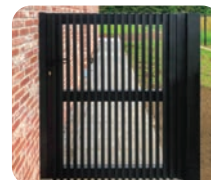

GERELATEERDE PRODUCTEN:

Draaiport met
staafmatvulling

Nimes
poort

Mulhouse
draaiport

Cannes
poort

*andere opties op aanvraag

Square paneel | Paal 60/40

TECHNISCHE FICHE: